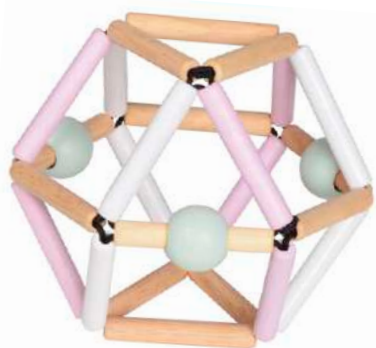

B83090
Hochet en bois
Grabber « Nordik Pink »
Dim. 12 x 12 x 14 cm