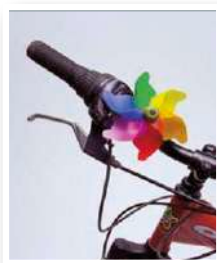

S'attache et se détache sur vélo, sac à dos, trottinette ...

Ils sont fabriqués en Italie par la même famille depuis 1953, certains dans des matériaux plus résistants pour le jardin et d'autres avec des tiges en bois pour plus d'allure.