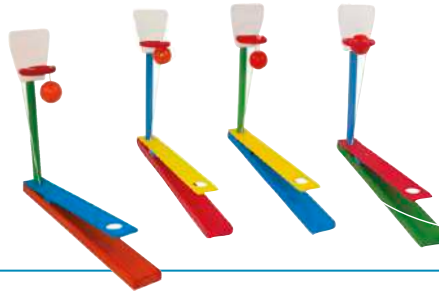

B40106

Basketball

(Lot de 4 assortis)

Long. 25 cm. Haut. 20 cm

Enfin un jeu pour s'entraîner à devenir Michael Jordan

B40107

Rugby

(Lot de 4 assortis)

Long. 25 cm. Haut. 20 cm

La nostalgie des jeux anciens se retrouve dans ces rééditions. Il s'agit de reproductions fidèles, dans les matériaux utilisés et dans les dimensions de ces jeux d'adresse ou de réflexion qui étaient souvent de petite taille, sans emballage superflu ni de place perdue.

Cet oiseau bat des ailes exactement comme un vrai. Il se remonte grâce à une petite manivelle et vole jusqu'à 50 mètres

B92001

Oiseau volant Tim
Envergure 40 cm

B92020

Présentoir Oiseau Tim

Abacadabra!

B28202

Dent de lait Souris
(Lot de 10 : 6 roses et 4 bleues)
Dim. 3,5 x 3,5 cm

B81504

Baguette Magique
(Lot de 5 assortis)
Long. 29 cm