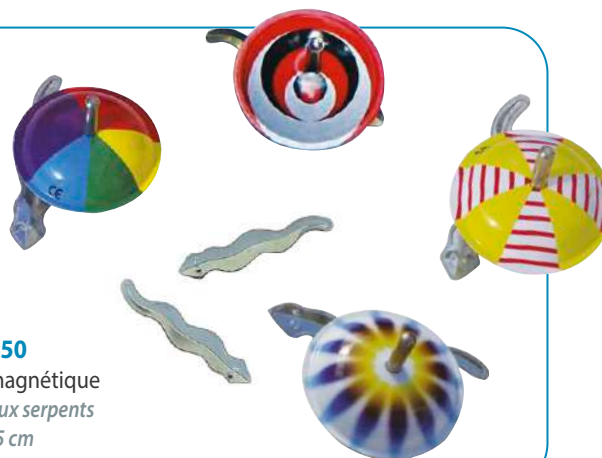

Nouveau modèle !

B81599
Kaléidoscopes Cartes du Ciel Anciennes
(Set de 3)
Dim. 19 cm

Nouveau modèle !

B81601
Kaléidoscopes Cartes du Monde Anciennes
(Set de 3)
Dim. 19 cm

Les gyroscopes sont des jouets auxquels Bass & Bass est très attaché. Ce sont aussi des instruments scientifiques performants.

B23090

Gyroscope PM
Diam. 7 cm.

Présentoir disponible par 18

Il tourne sur un fil, le bord d'un verre, la pointe d'un crayon etc

Surprenant jeu de lumière selon la vitesse

B23095

Gyroscope lumineux
Diam. 9 cm

Le système lumineux est un rotor alimenté sur batterie qui s'active automatiquement lors de la rotation du gyroscope

Le serpent ondule mystérieusement le long de la toupie...

B19450

Bibo toupie magnétique
Livrée avec deux serpents
Diam. 5 cm