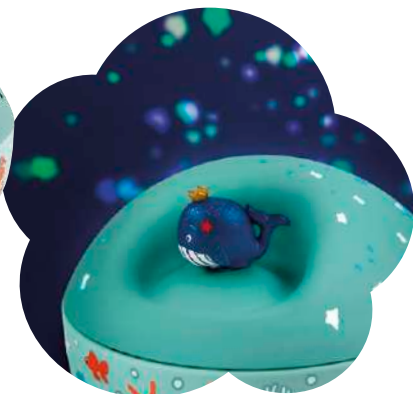

Veilleuse tactile!
Tap On / Off Nightlight!

S83230
13,5x10,5x10 cm

S91230
8x15x10,5 cm

 S95230
11,5 x 11,5 x 7 cm

 S94230
18 x 11,5 x 9,5 cm

 5031
12 cm

 5030
12 cm

 6030BL
17 x 17 x 18,5 cm

4330W
19 x 16 cm

4330
19 x 16 cm

43M30W
21 x 15 cm

Océan & Sirènes

Ocean & Mermaids

5042
12 cm

S91066
8 x 15 x 10,5 cm

S50042
10,5 x 15 x 8,5 cm

6042BL
17 x 17 x 18,5 cm

43M42W
21 x 15 cm

4342W
19 x 16 cm

4342
19 x 16 cm

Océan & Sirènes

Ocean & Mermaids

S61043
12x12 cm

S95042
11,5 x 11,5 x 7 cm