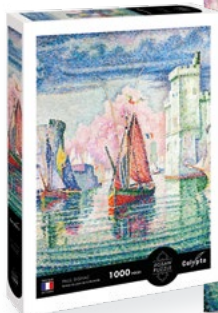

## Famous painters

**Jan Brueghel l'Ancien**

L'Entrée des Animaux  
dans l'Arche de Noé

Réf : 7001

**NOUVEAU**

**Pierre-Auguste Renoir**

La Yole

Réf : 7010

**Henri-Edmond Cross**

Deux Femmes  
au Bord du Rivage

Réf : 7003

**Paul Signac**  
 Entrée du Port de La Rochelle  
 Réf : 7005

**Pierre-Auguste Renoir**  
 Vue de Venise  
 (le Palais des Doges)  
 Réf : 7007

**Vincent Van Gogh**  
 Champ de Blé avec Cyprés  
 Réf : 7009

Photos and contents for information purposes only

**Box contents**

- 1 x 1000-piece puzzle, 7 colours printing, "soft touch" finish, piece size: 19 x 17 mm